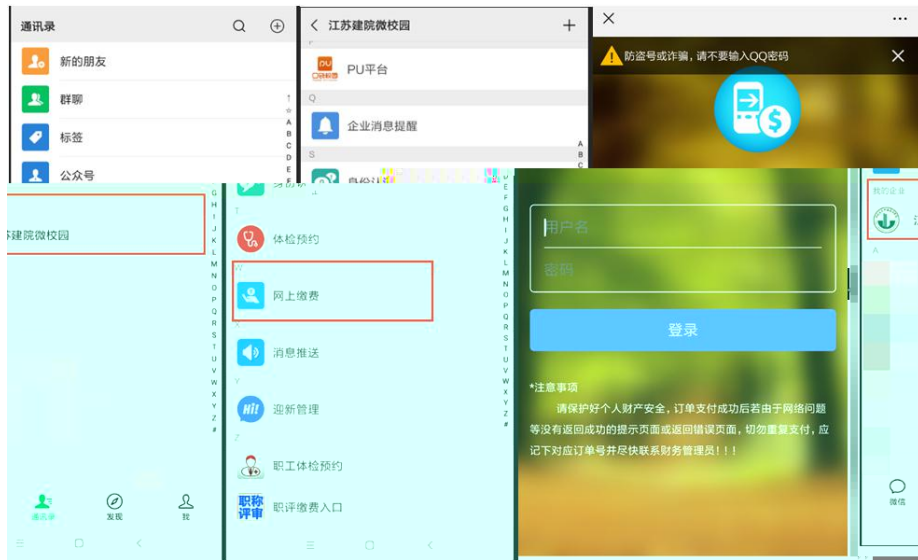

5. 公寓 品 定

为 公寓 ，使宿 整 ， 免因 带公寓 品 成寝室 杂乱无 序，同时也为了减 同学们 旅 担或 ，学校 公开招标 为

大家准备了

新 在完成 建 微校园 册后，打开微信 录， 入“ 建 微校
园”， 击“ 上 ”， 入 户名和密 后 。

户名：录取 书上 号；

初始密 ： 份 后六位。

： 份 号最后字母 X 大写，密 修改后与 密 一 。

核对 已 姓名、学号及学 关信息， 击右下 支付即可。